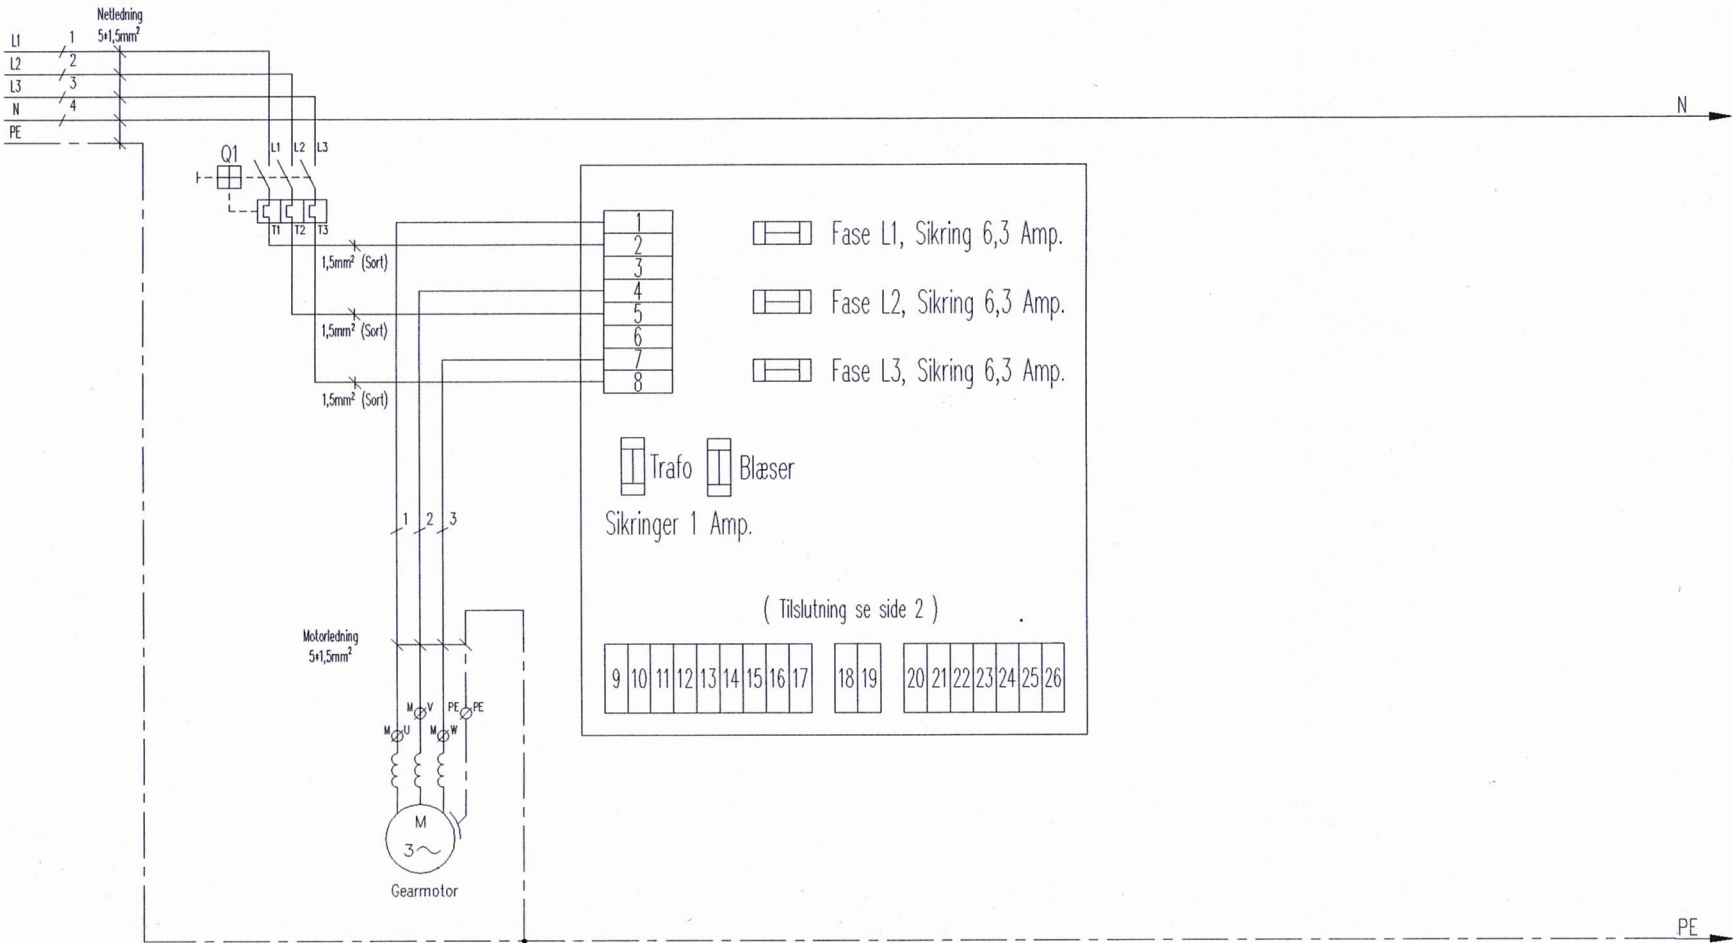

Håndbetjent motorværn

Klemmerække

Firma	Dato	Navn	El diagram	Side
Pricatech, Tlf. 97 91 15 57	2021			
Reference	Rev. dato	Diagram nr.	PCT 255	1
KH/TTH	2021	PCT 255		