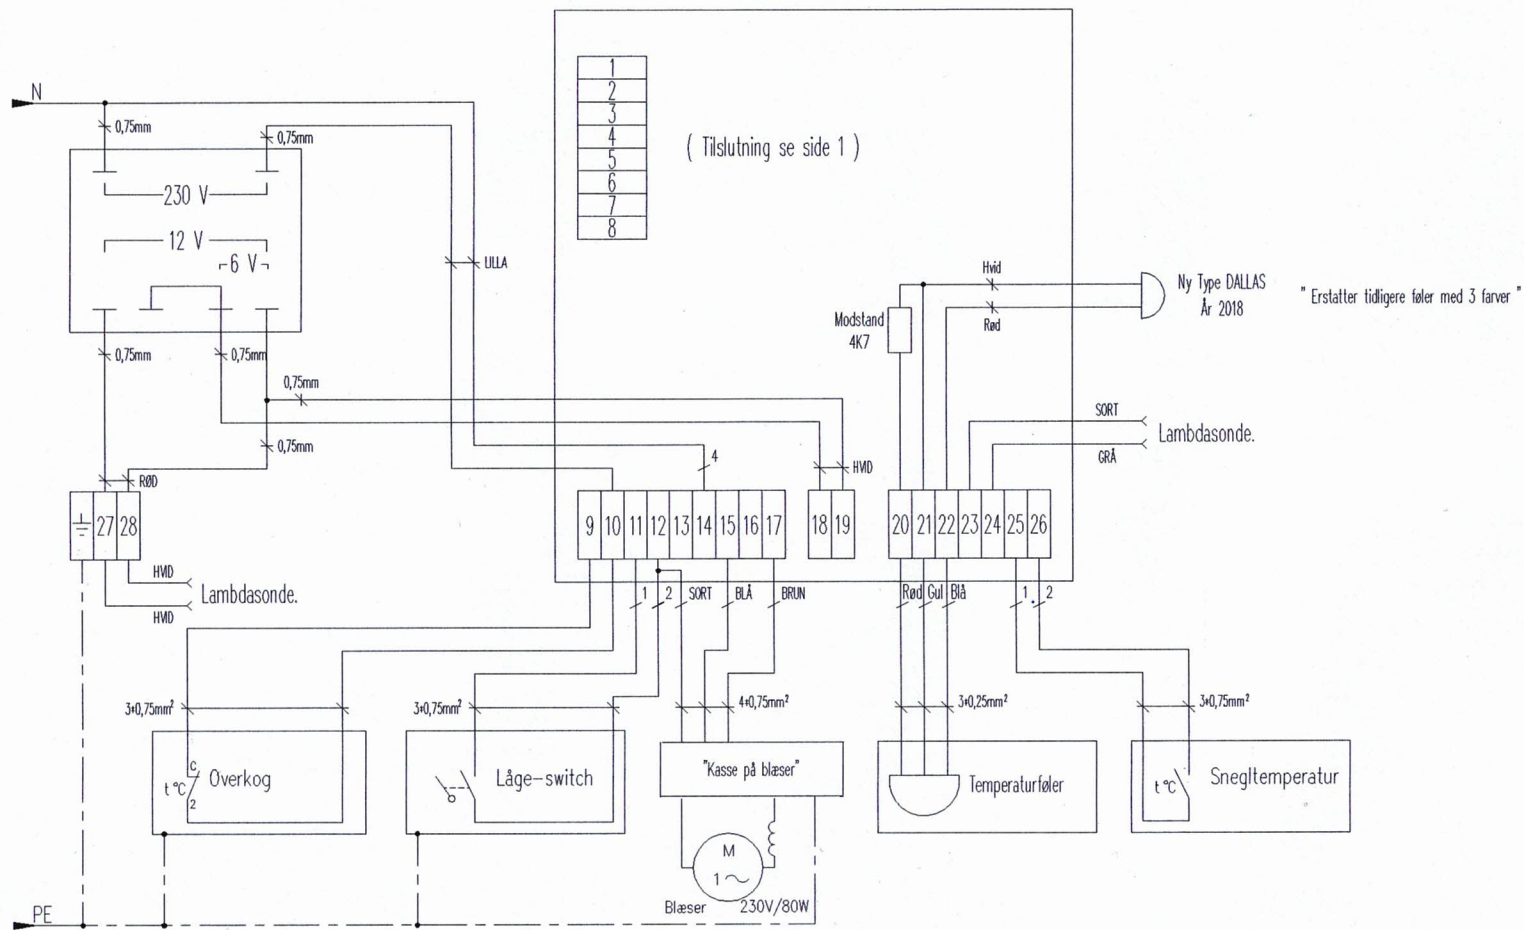

Trafo Overkog

Låge

Blæser

Temperaturføler

Firma	Dato	Navn	El diagram	Side
Pricatech, Tlf. 97 91 15 57	2021			
Reference	Rev. dato	Diagram nr.	PCT 255	2
KH/TTH	2021	PCT 255		