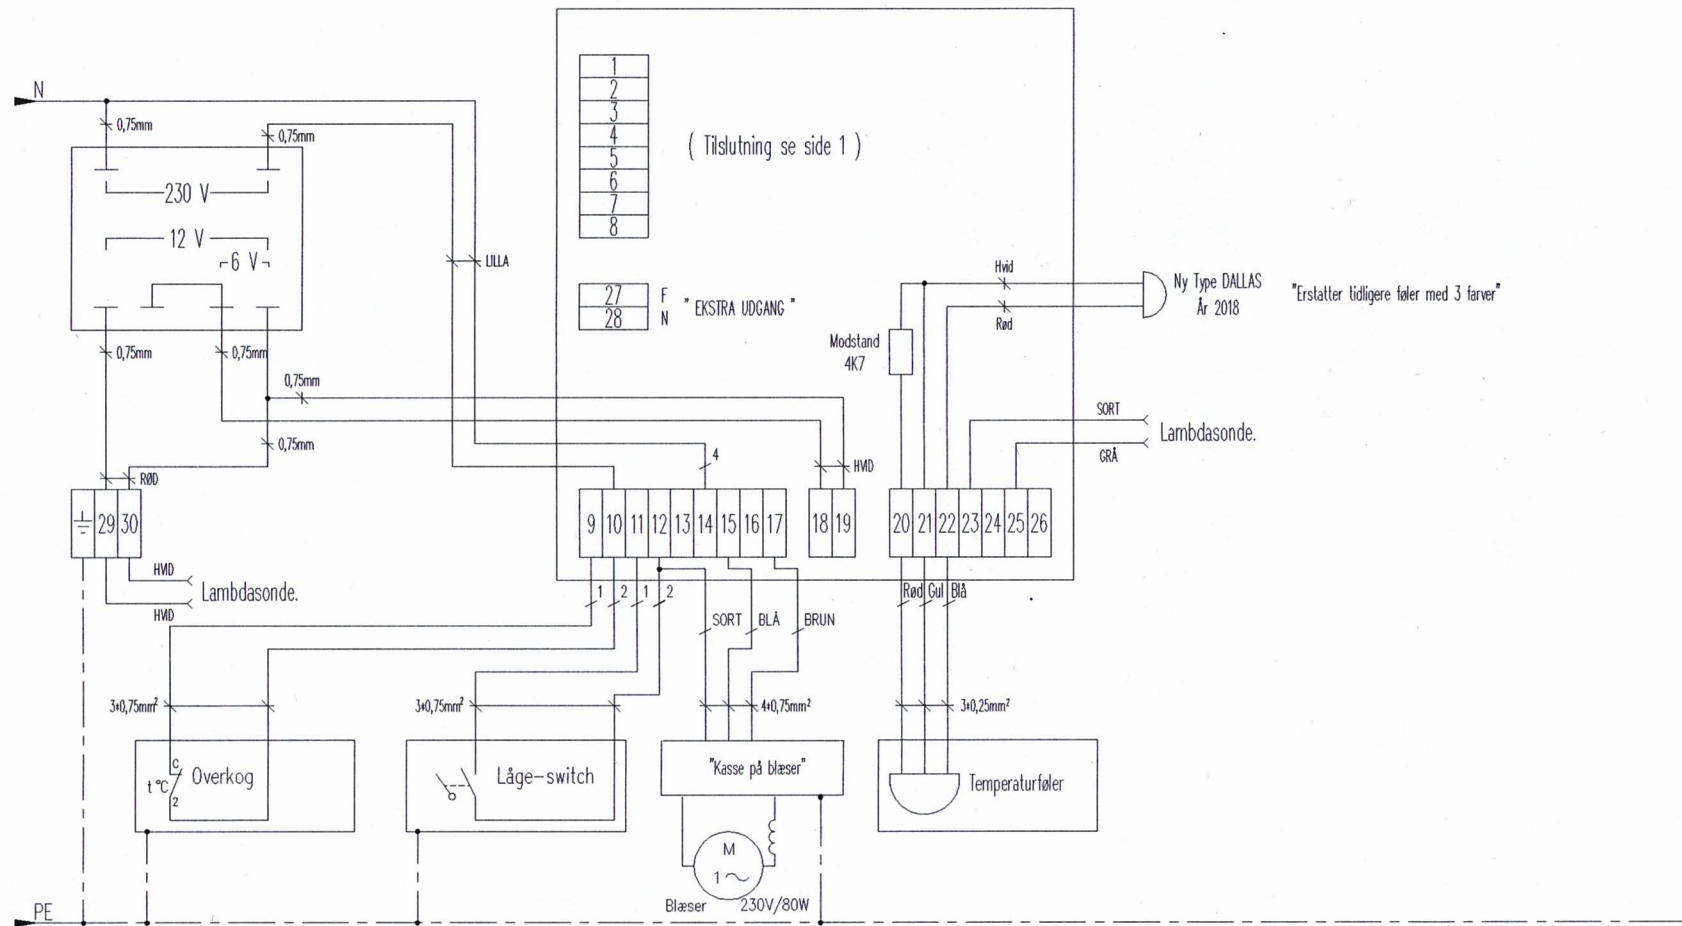

Trafo Overkog

Låge

Blæser

Temperaturføler

Firma	Dato	Navn	El diagram	Side
Pricatech, Tlf. 97 91 15 57	2021		PCT 256	2
Reference	Rev. dato	Diagram nr.		
KH/TTH	2021	PCT 256		