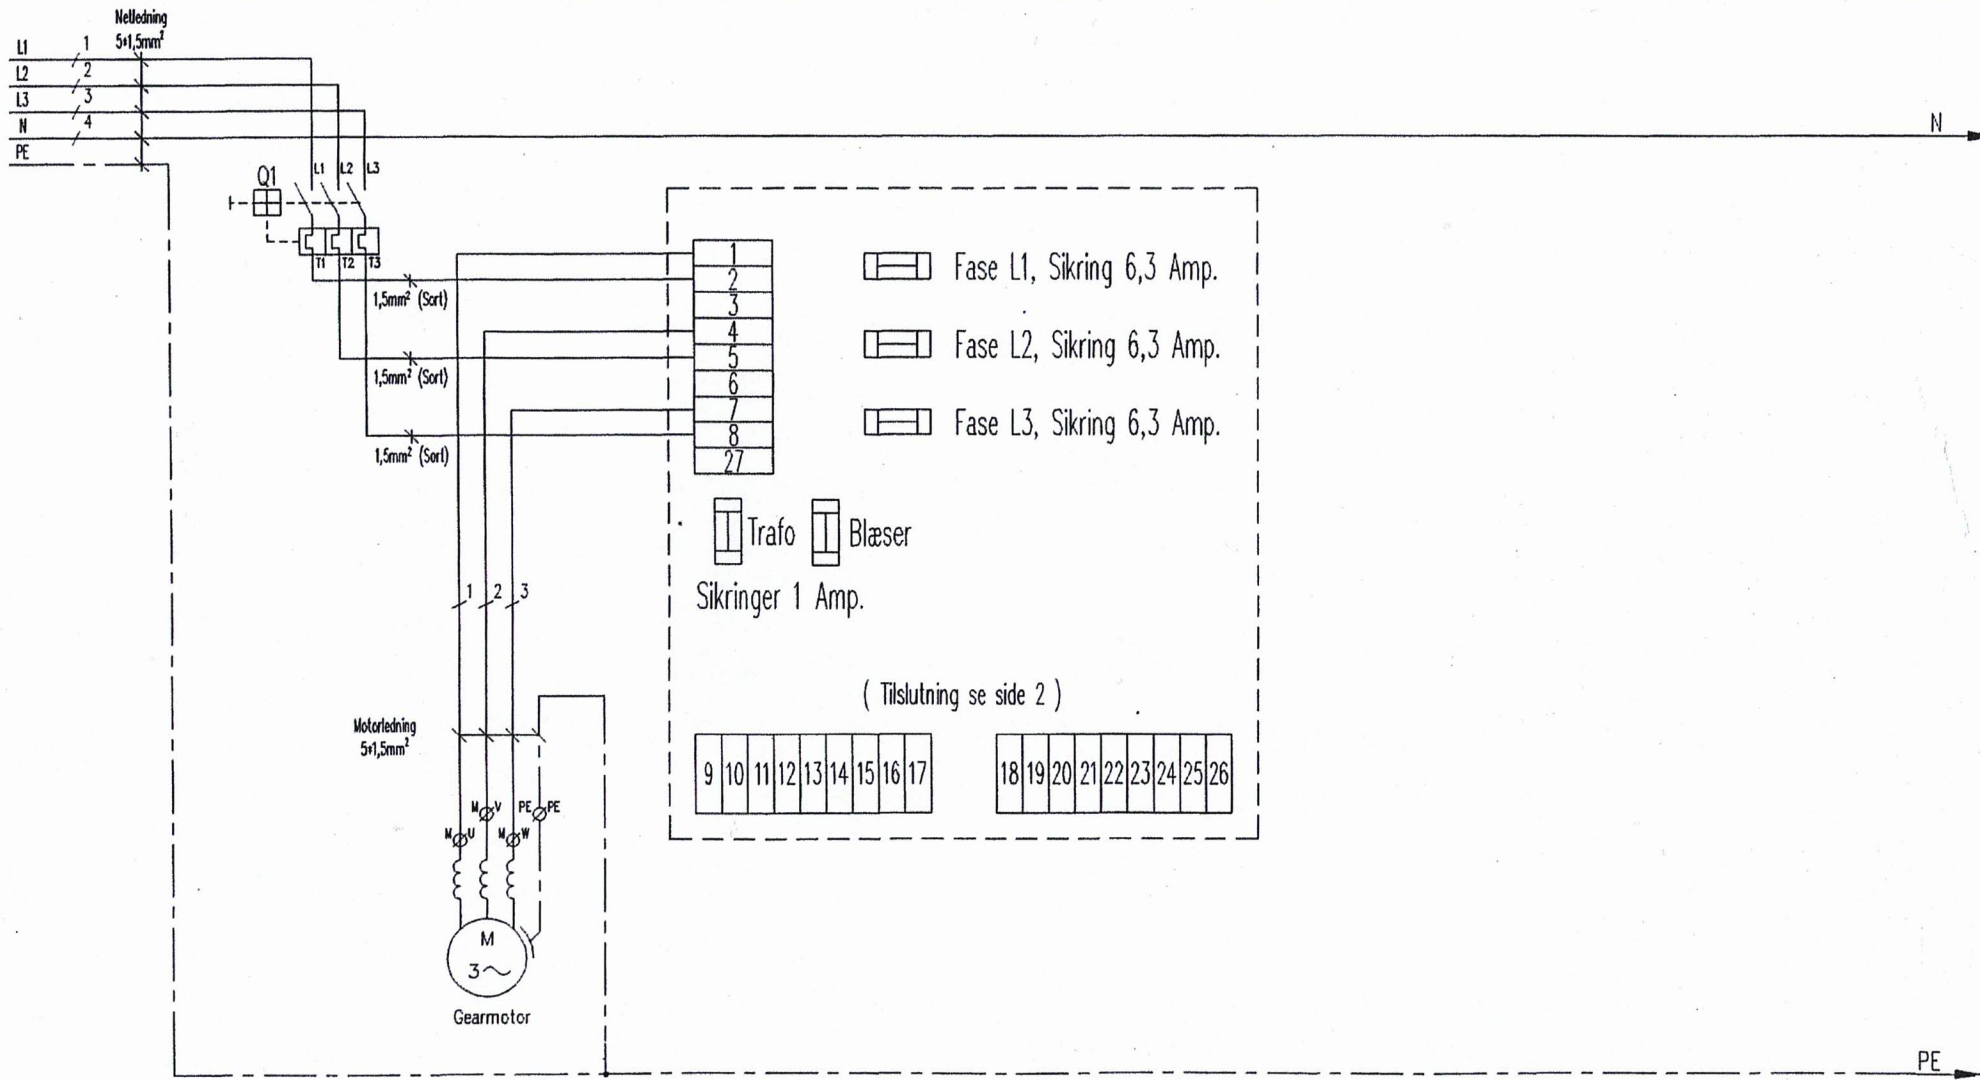

1	2	3	4	5	6	7	8	9	10	11	12	13	14	15
Håndbeljert motorværn			Klemmerække											

Firma	Dato	Navn	EI diagram	Side
Pricatech, Tlf. 97 91 15 57	22.10.96			
Reference	Rev. dato	Diagram nr.		
KH/TTH	05.11.01.	PCT 257	Stoker	1