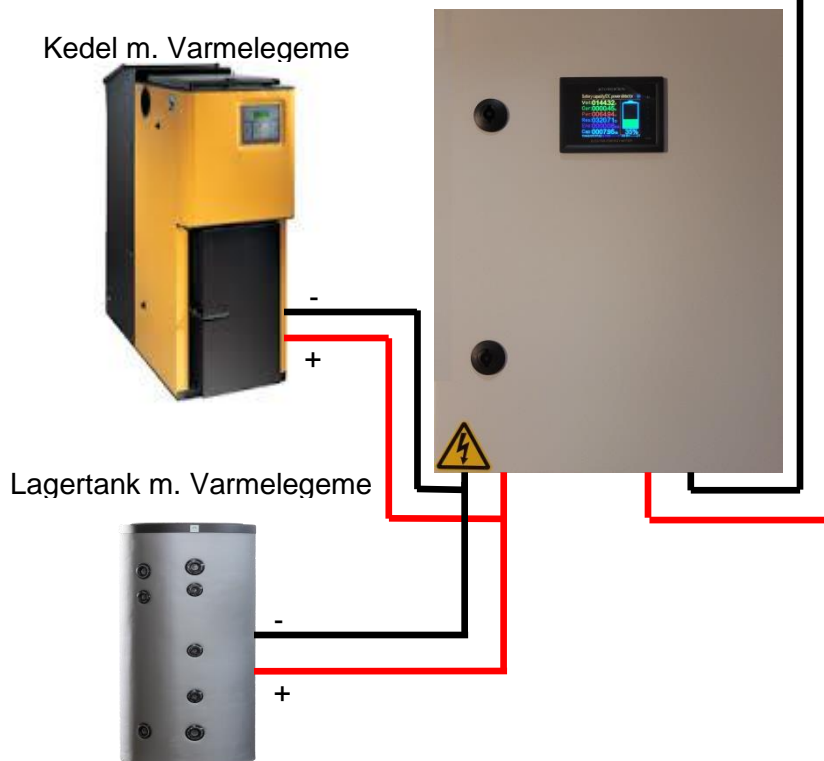

OPVARMNING MED VARMELEGEMER

... DET HANDLER OM KONTROL OG AT SPARE PÅ VARME UDGIFTERNE

Pricatech Sun 3000 og Sun 6000 er et komplet system til dine solpaneler til opvarmning af kedler, varmtvandsbeholdere og lagertanke.