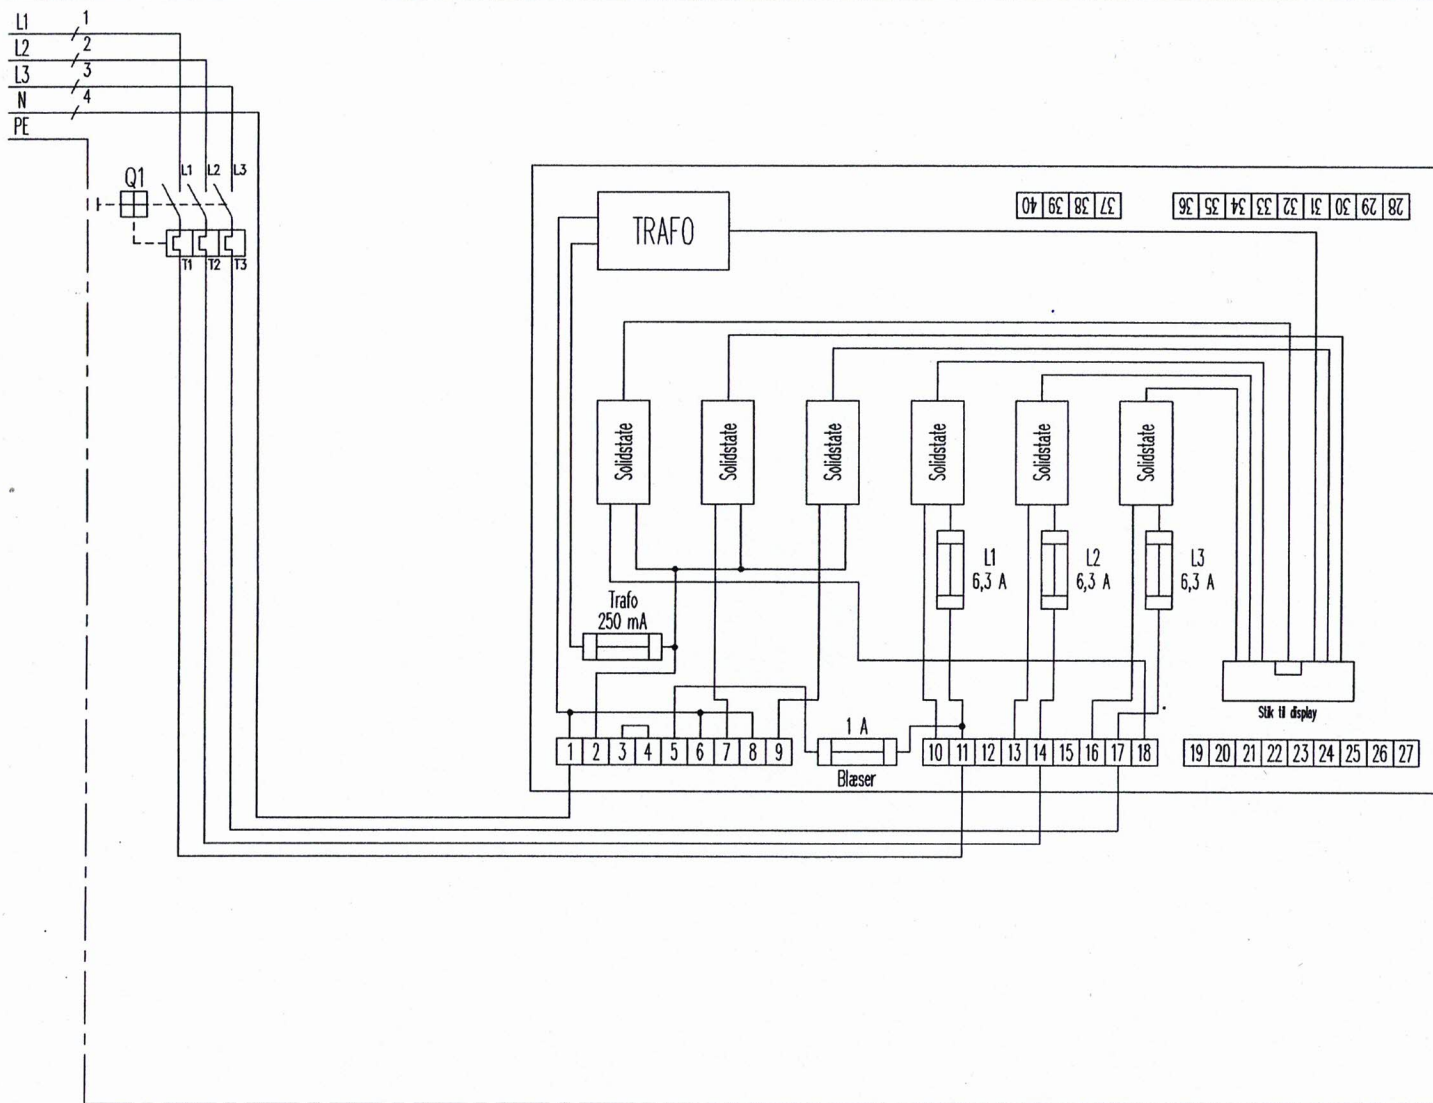

1	2	3	4	5	6	7	8	9	10	11	12	13	14	15
Håndbetjent Motorværn														

Firma	Dato	Navn	El diagram	Side
Pricatech, Tlf. 97 91 15 57	2008			
Reference	Rev. dato	Diagram nr.	Stoker	1
TTH / KH	2008	PCT 300 (Ilt)		