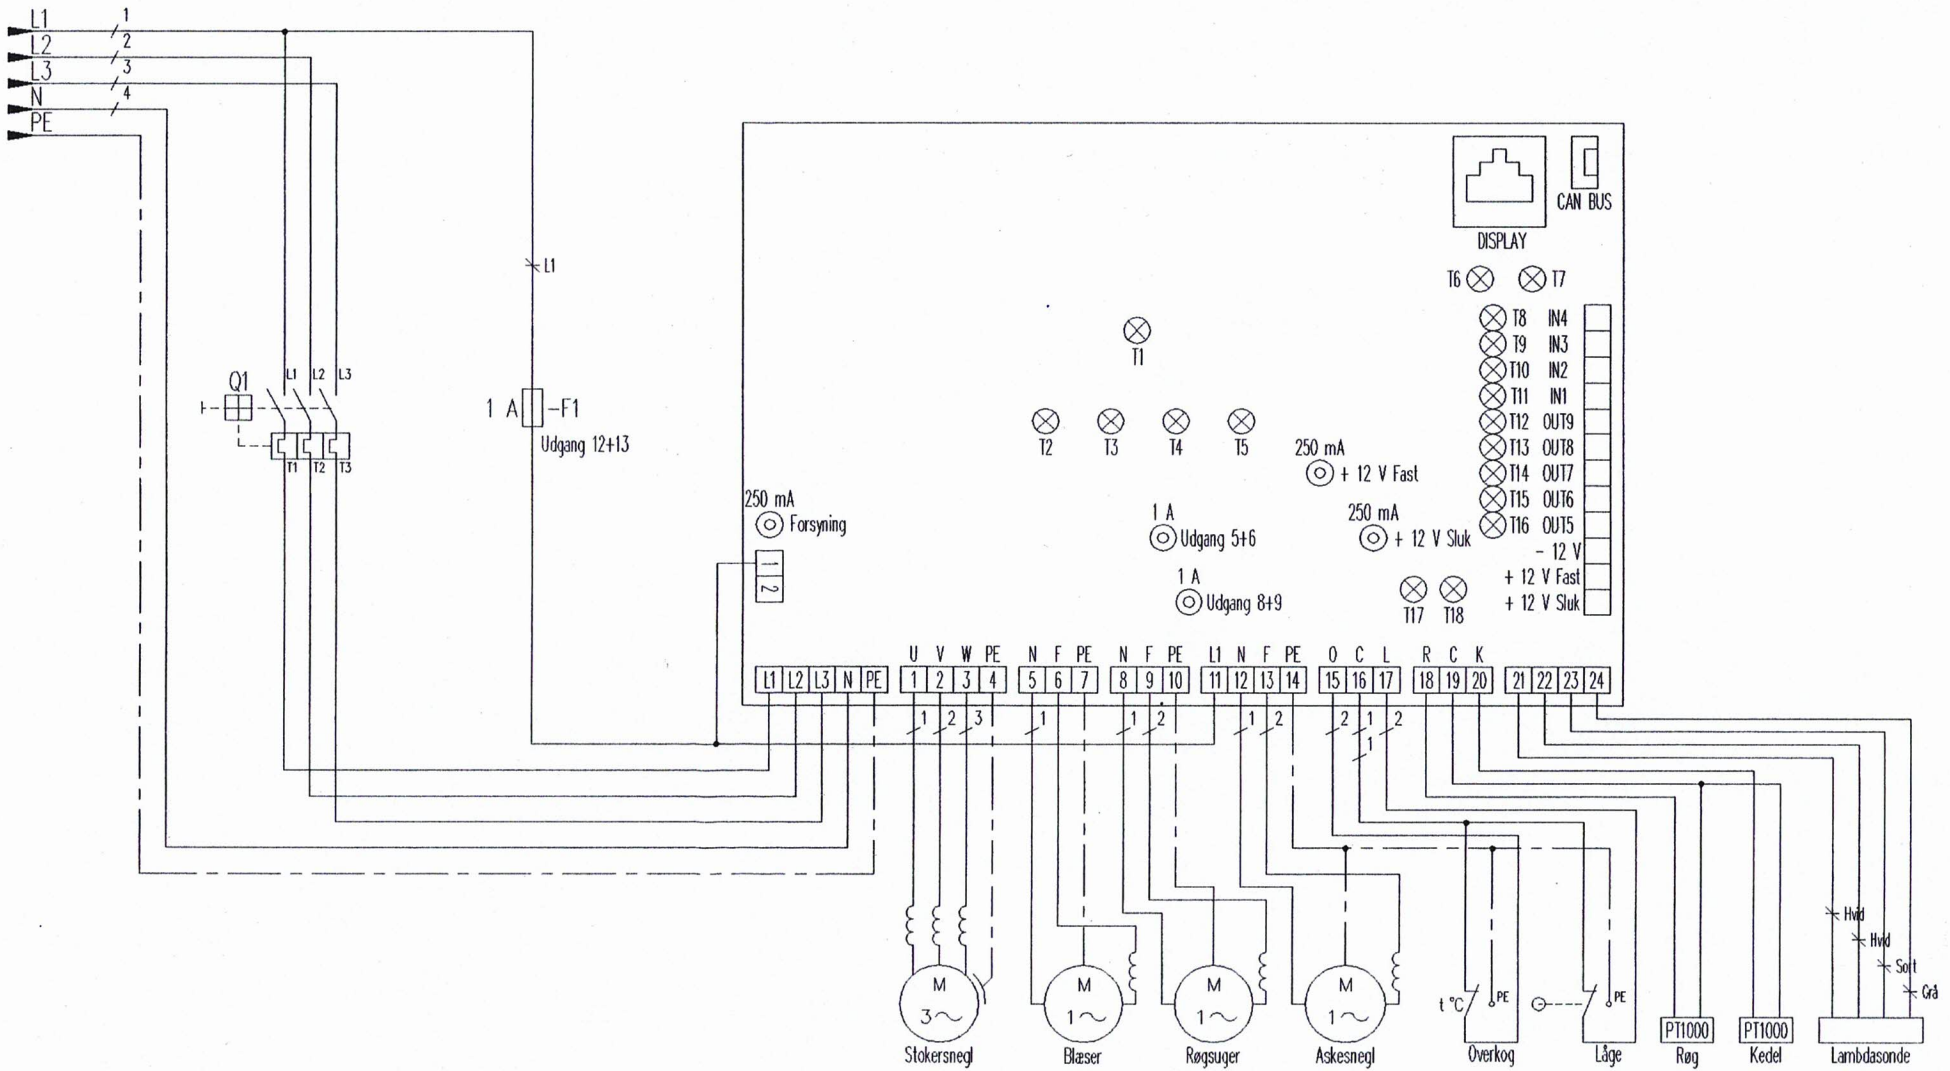

1	2	3	4	5	6	7	8	9	10	11	12	13	14	15
Stokersnegl		Styring		Forsyning		Stokersnegl	Blæser	Røgsuger	Askesnegl	Overkog	Låge	Røg Temperatur	Kedel Temperatur	Lambdasonde

Firma	Dato	Navn	El diagram	Side
Pricatech, Tlf. 97 91 15 57	2014		STOKER	1
Reference	Rev. dato	Diagram nr.		
TTH / KH	2014	2.00		