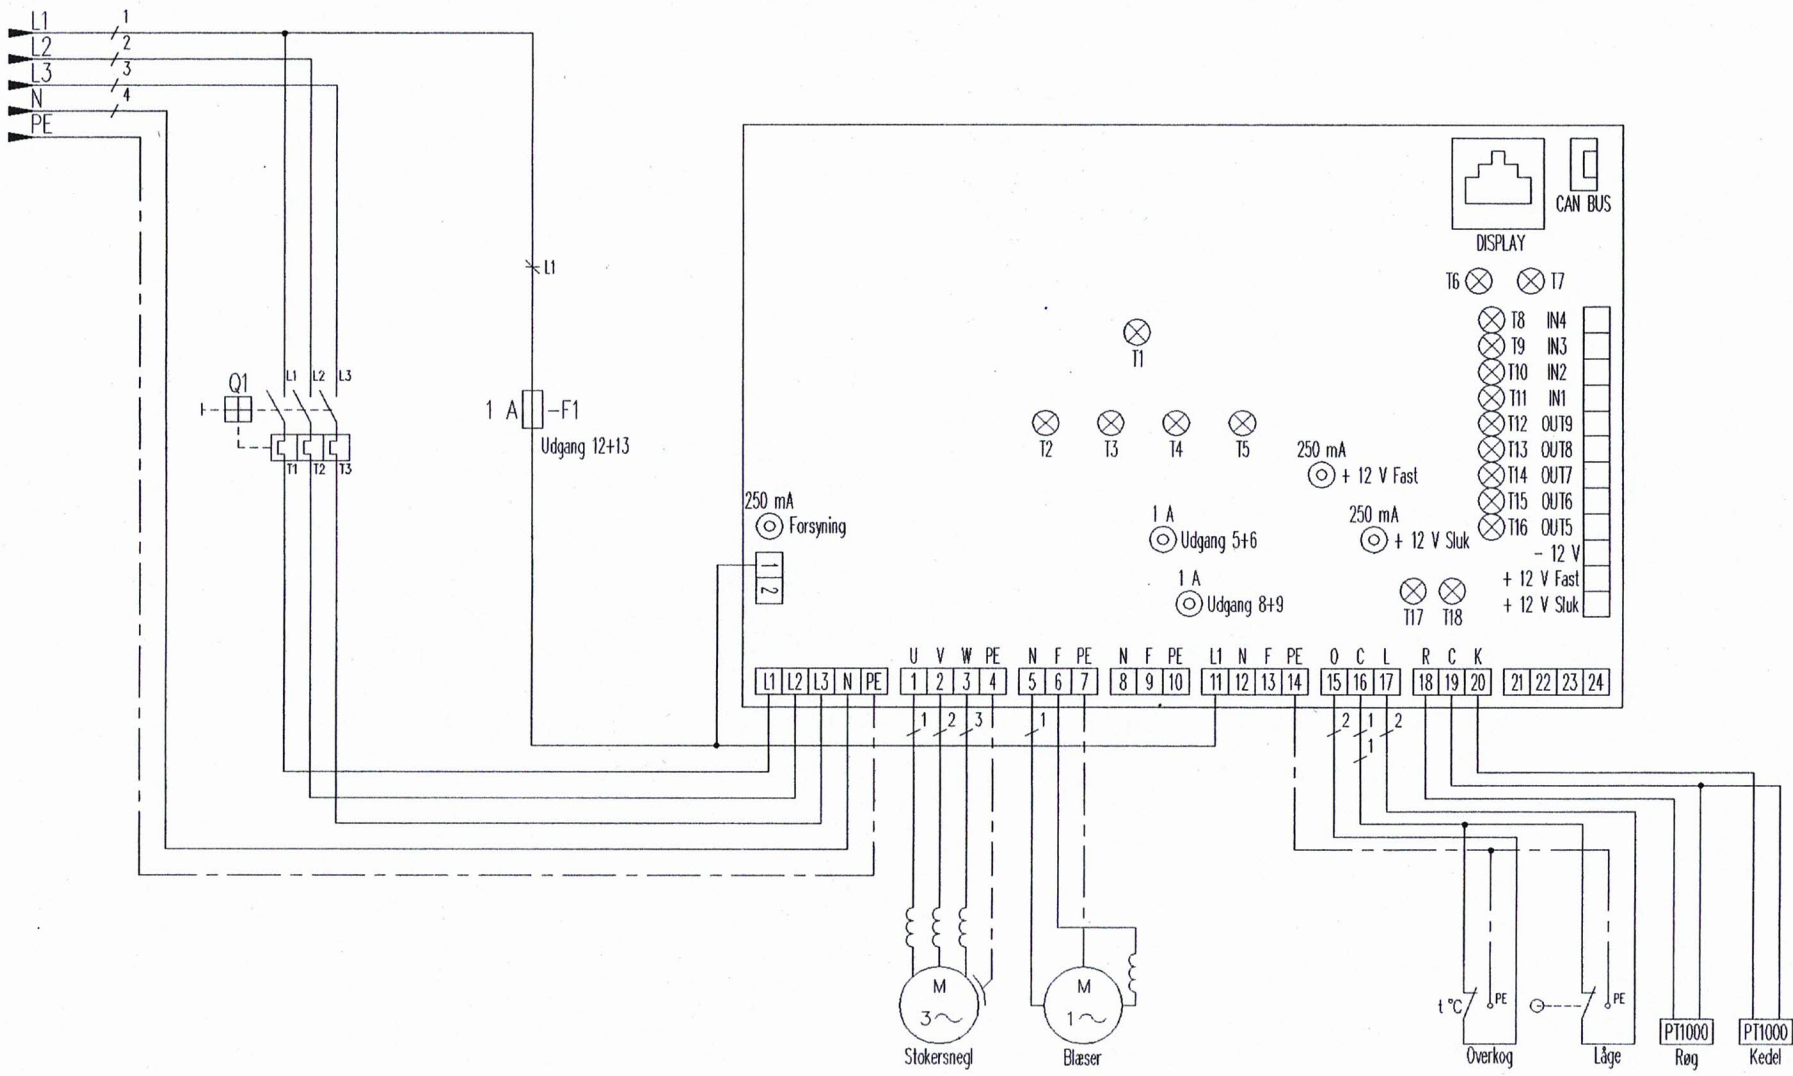

1	2	3	4	5	6	7	8	9	10	11	12	13	14	15				
Stokersnegl		Stryng		Forsyning		Stokersnegl		Blåser		Røgsluger		Askesnegl		Overkog	Låge	Røg Temperatur	Kedel Temperatur	Lambdasonde

Firma	Dato	Navn	EI diagram	Side
Pricatech, Tlf. 97 91 15 57	2014			
Reference	Rev. dato	Diagram nr.	STOKER	1
TTH / KH	2014	1.00		